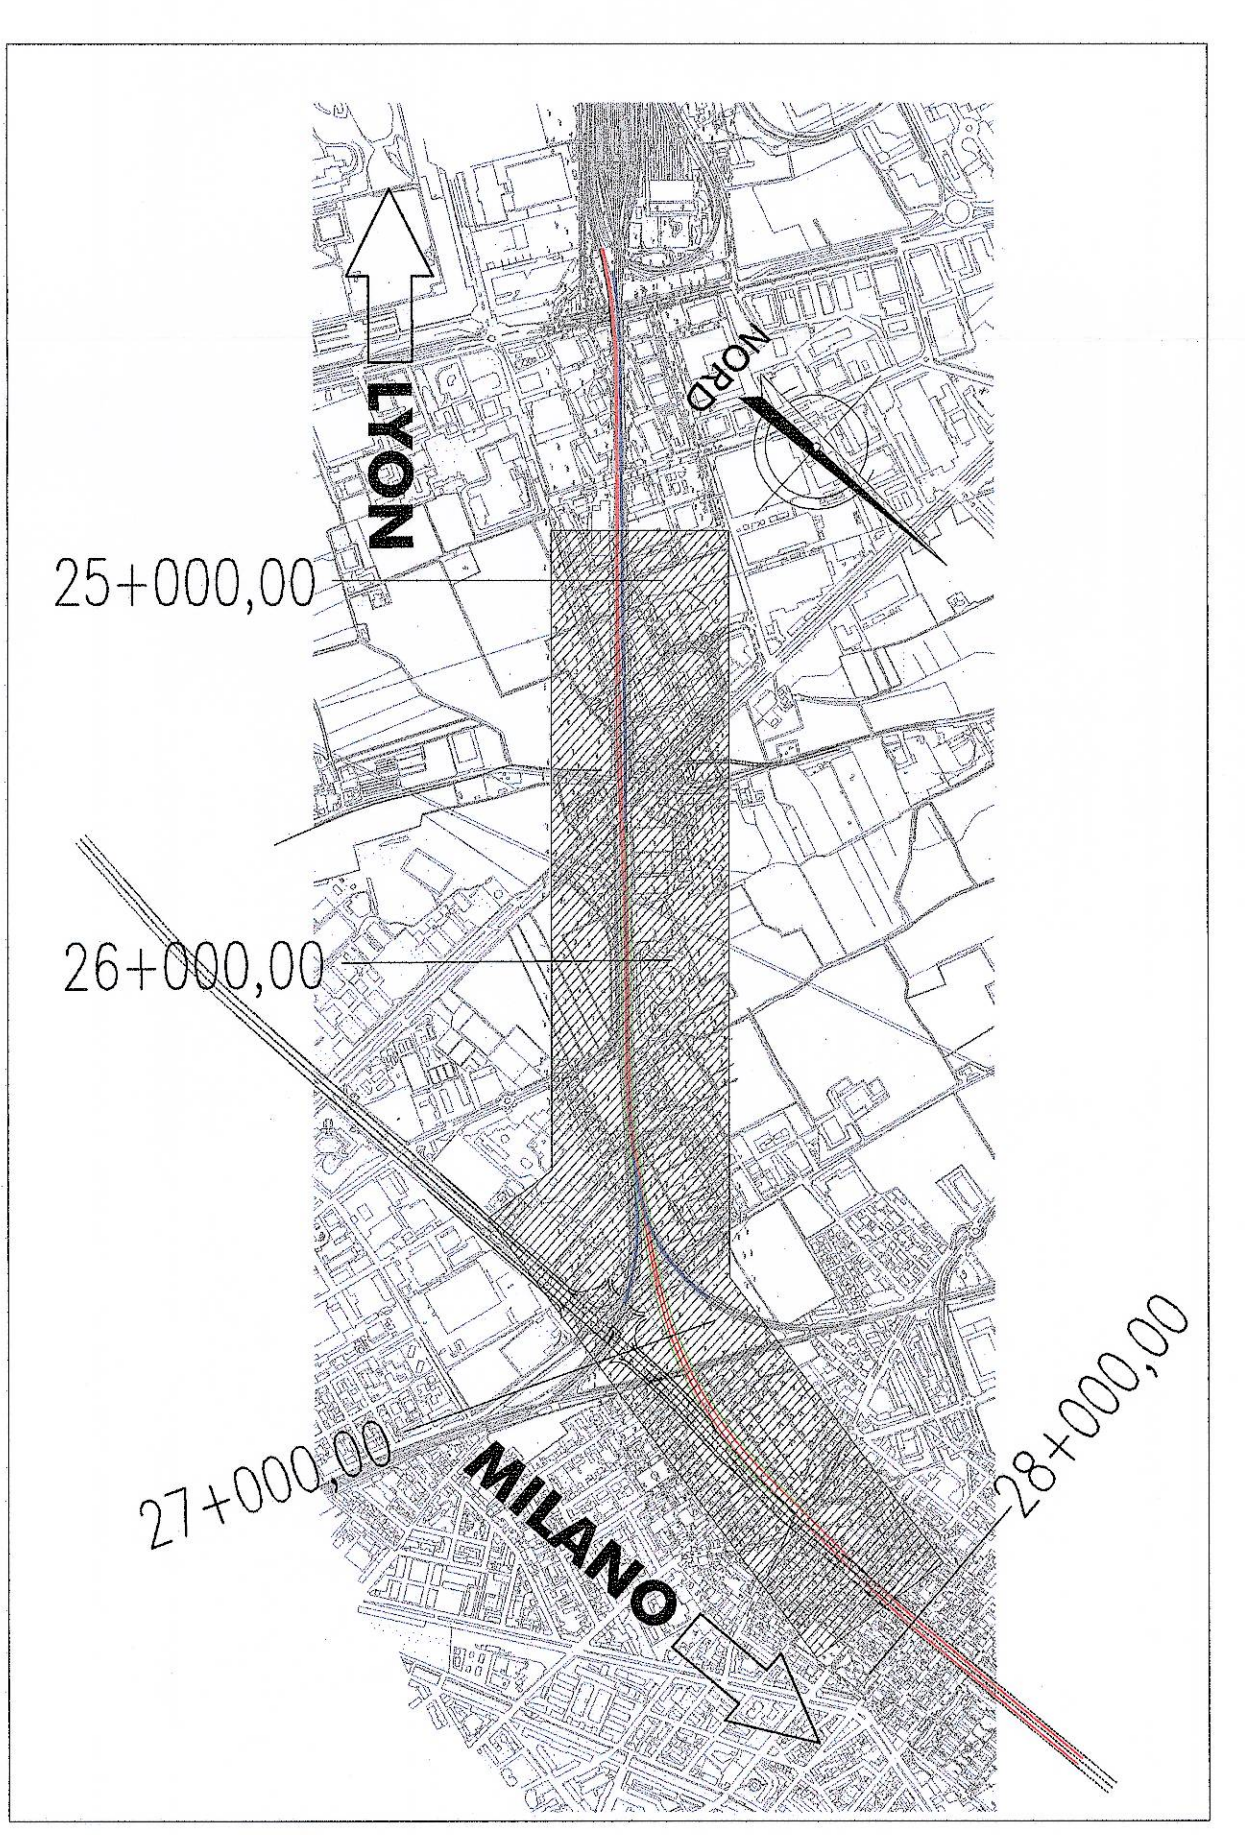

Pianta chiave